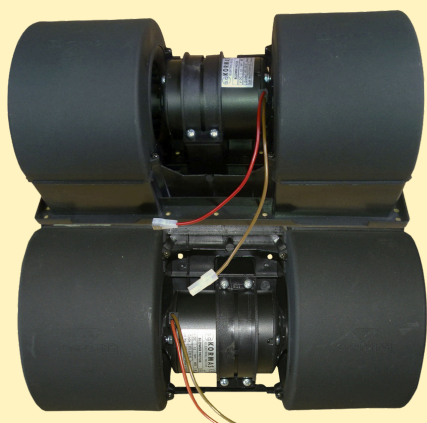

**SEJALNICE
ZA DROBNA IN
DEBELA SEMENA**

AXW - PROFI

TP TURBO-JET SUPER 8

STANDARDNI/ELEKTRIČNI

- 8 IZHODOV 30MM, KTL PRAŠNO LAKIRANJE,
- 8 ODBOJNIH POCINKANIH PLOŠČ
- 8 GIBLJIVIH SPIRALNIH CEVI 25M(30MM)
- NA IZBIRO 130, 200, 300 ALI 400 LITRSKI ZABOJNIK
- POKROV Z ZAMAŠKOM, VKLJUČNO S PUHALOM, NASTAVLJIVA SPODNJA LOPUTA
- MEŠALNA GRED, MENJALNE SEJALNE GREDI ZA RAZLIČNE POTREBE

- NIRO RAZPRŠILCI
- DODATNI SEJALNI VALJ
- BELI ZABOJNIK (UV ODPOREN)

VENTILATOR:

- TEHNOLOGIJA PUHALO QUATTRO
- 2X DVOJNE TURBINE (4 TURBINE)
- 5400 VRT./MIN.

AGROMARIČ
SKAKOVCI 14, 9261 CANKOVA

agromaric1@gmail.com

+386 41 543 684

AXW - PROFI

TP TURBO-JET SUPER 8

PROFI - STANDARD

- UPRAVLJANJE V KABINI
- BREZSTOPENJSKA NASTAVITEV KOLIČINE, PUHALO IN SEJALNA GRED
- VKLOP/IZKLOP- SENIOR STIKALO
- VKLOP/IZKLOP - SEJALNE GRED, KRMILNI SENIOR, LUČKA ZA PUHALO
- DOLŽINA KABLA 7M

PROFI -SPEED

- POPOLNOMA AVTOMATSKO DODELJEVANJE KOLIČINE SEMENA
- KOLIČINA SEMEN JE ODVISNA OD HITROSTI VOŽNJE
- S SENZORJEM HITROSTI M12
- VKLOP/IZKLOP TIPALO M12
- DOLŽINA KABLA 7M

PROFI - SEEDER+

- POPOLNOMA AVTOMATSKO DODELJEVANJE
- KOLIČINA SEMEN JE ODVISNA OD HITROSTI VOŽNJE
- S SENZORJEM HITROSTI M18 VKLJUČNO Z AN/AB
- SENZOR STIKALO M30
- Z ZVOČNIM ALARMOM IN ŠTEVCEM HEKTARJEV
- DOLŽINA KABLA 7M