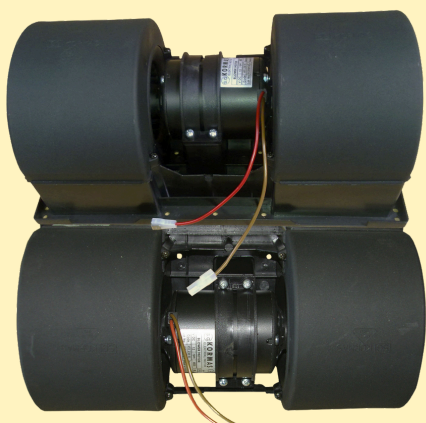

**SEJALNICE
ZA DROBNA IN
DEBELA SEMENA**

AXW - PROFI

TP TURBO-JET SUPER 6

STANDARDNI/ELEKTRIČNI

- 6 IZHODOV 30MM, KTL PRAŠNO LAKIRANJE,
- 6 ODBOJNIH POCINKANIH PLOŠČ
- 6 GIBLJIVIH SPIRALNIH CEVI 20M(30MM)
- NA IZBIRO 130, 200, 300 ALI 400 LITRSKI ZABOJNIK
- POKROV Z ZAMAŠKOM, VKLJUČNO S PUHALOM, NASTAVLJIVA SPODNJA LOPUTA
- MEŠALNA GRED, MENJALNE SEJALNE GREDI ZA RAZLIČNE POTREBE

- NIRO RAZPRŠILCI
- DODATNI SEJALNI VALJ
- BELI ZABOJNIK (UV ODPOREN)

VENTILATOR:

- TEHNOLOGIJA PUHALO QUATTRO
- 2X DVOJNE TURBINE (4 TURBINE)
- 5400 VRT./MIN.

AGROMARIČ
SKAKOVCI 14, 9261 CANKOVA

agromaric1@gmail.com

+386 41 543 684

AXW - PROFI

TP TURBO-JET SUPER 6

PROFI - STANDARD

- UPRAVLJANJE V KABINI
- BREZSTOPENJSKA NASTAVITEV KOLIČINE, PUHALO IN SEJALNA GRED
- VKLOP/IZKLOP- SENIOR STIKALO
- VKLOP/IZKLOP - SEJALNE GRED, KRMILNI SENIOR, LUČKA ZA PUHALO
- DOLŽINA KABLA 7M

PROFI -SPEED

- POPOLNOMA AVTOMATSKO DODELJEVANJE KOLIČINE SEMENA
- KOLIČINA SEMEN JE ODVISNA OD HITROSTI VOŽNJE
- S SENZORJEM HITROSTI M12
- VKLOP/IZKLOP TIPALO M12
- DOLŽINA KABLA 7M

PROFI - SEEDER+

- POPOLNOMA AVTOMATSKO DODELJEVANJE
- KOLIČINA SEMEN JE ODVISNA OD HITROSTI VOŽNJE
- S SENZORJEM HITROSTI M18 VKLJUČNO Z AN/AB
- SENZOR STIKALO M30
- Z ZVOČNIM ALARMOM IN ŠTEVCEM HEKTARJEV
- DOLŽINA KABLA 7M